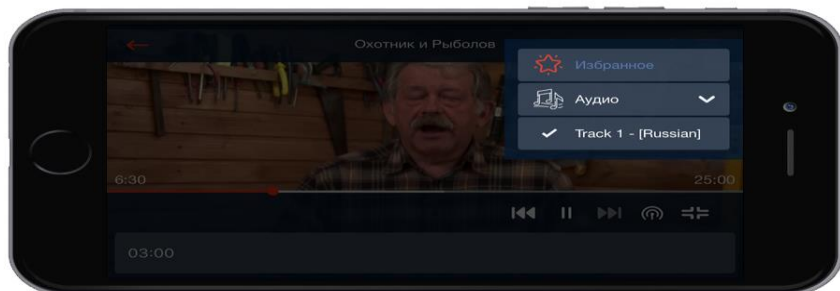

Смотреть

- просмотреть программы из архива.

- режим FullScreen

- выбор канала

- выбор фрагмента (или воспользоваться бегунком)

- возврат к эфирному вещанию

- добавить в Избранное или выбрать audio-дорожку

- выход из режима FullScreen