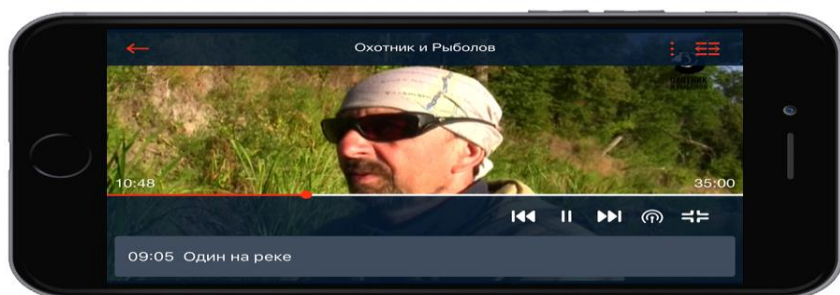

Смотреть

- просмотреть программы из архива.

- режим FullScreen

- выбор канала

- выбор фрагмента (или воспользоваться бегунком)

- возврат к эфирному вещанию

- добавить в Избранное или выбрать audio-дорожку

- выход из режима FullScreen