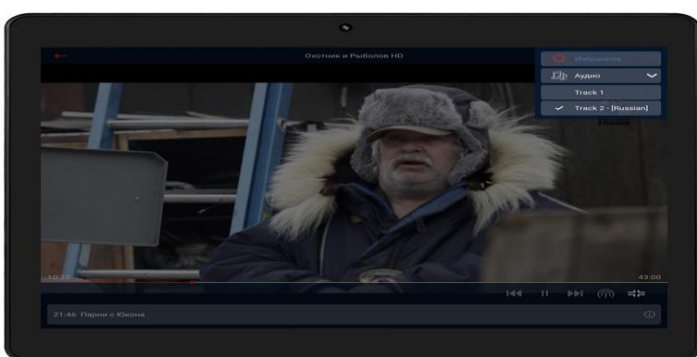

- добавить/убрать в Избранное

- выбрать audio-дорожку