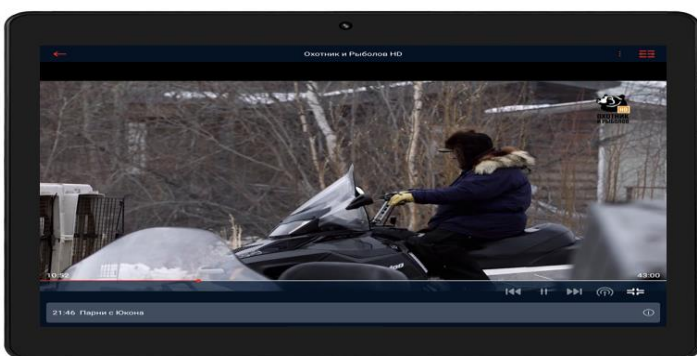

Войти

УПРАВЛЕНИЕ ПРОСМОТРОМ

Канал можно выбрать из Избранного или другой желаемой категории. Переход в режим просмотра каналов осуществляется по клику на выбранный канал.

Для выбранного канала доступна программа телепередач и архив.

 Смотреть - просмотреть программы из архива

 - режим FullScreen

 - выбор канала

 - выбор фрагмента (или воспользоваться бегунком)

 - возврат к эфирному вещанию

 - добавить в Избранное или выбрать audio-дорожку