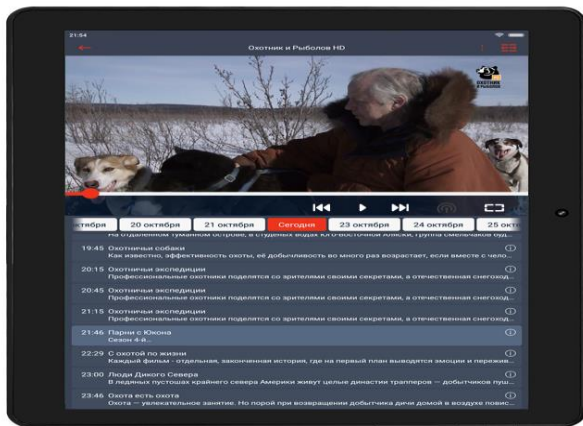

УСТАНОВКА ПРИЛОЖЕНИЯ

В Google Play выберите приложение **MOOVI** и установите его на устройство. Запустите приложение

УПРАВЛЕНИЕ ДОСТУПОМ

После установки приложения **MOOVI** из Google Play введите логин и пароль абонента, нажать

Войти

УПРАВЛЕНИЕ ПРОСМОТРОМ

Канал можно выбрать из Избранного или другой желаемой категории. Переход в режим просмотра каналов осуществляется по клику на выбранный канал.

Для выбранного канала доступна программа телепередач и архив.

 Смотреть - просмотреть программы из архива

 - режим FullScreen

 - выбор канала

 - выбор фрагмента (или воспользоваться бегунком)

 - возврат к эфирному вещанию

 - добавить в Избранное или выбрать audio-дорожку