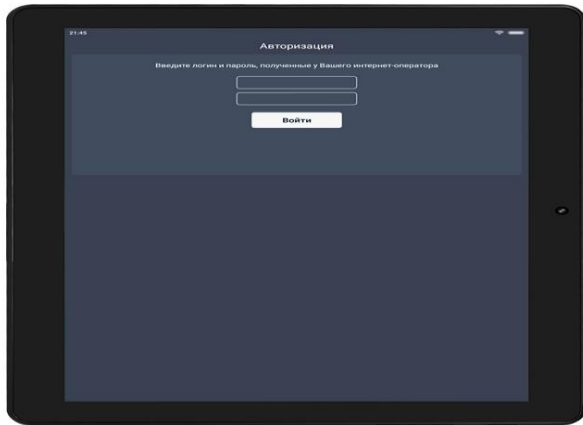

УСТАНОВКА ПРИЛОЖЕНИЯ

В Google Play выберите приложение **MOOVI** и установите его на устройство. Запустите приложение

УПРАВЛЕНИЕ ДОСТУПОМ

После установки приложения **MOOVI** из Google Play введите логин и пароль абонента, нажать

Войти

УПРАВЛЕНИЕ ПРОСМОТРОМ

Канал можно выбрать из Избранного или другой желаемой категории. Переход в режим просмотра каналов осуществляется по клику на выбранный канал.

Для выбранного канала доступна программа телепередач и архив.

 Смотреть - просмотреть программы из архива

 - режим FullScreen

 - выбор канала

 - выбор фрагмента (или воспользоваться бегунком)

 - возврат к эфирному вещанию

 - добавить в Избранное или выбрать audio-дорожку