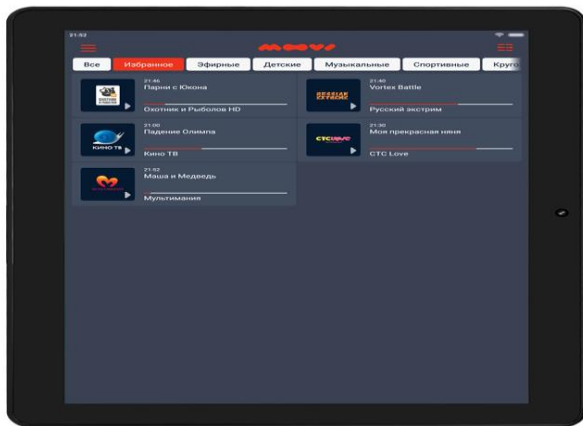

УСТАНОВКА ПРИЛОЖЕНИЯ

В Google Play выберите приложение **MOOVI** и установите его на устройство. Запустите приложение

УПРАВЛЕНИЕ ДОСТУПОМ

После установки приложения **MOOVI** из Google Play введите логин и пароль абонента, нажать

Войти

УПРАВЛЕНИЕ ПРОСМОТРОМ

Канал можно выбрать из Избранного или другой желаемой категории. Переход в режим просмотра каналов осуществляется по клику на выбранный канал.

Для выбранного канала доступна программа телепередач и архив.

 Смотреть - просмотреть программы из архива

 - режим FullScreen

 - выбор канала

 - выбор фрагмента (или воспользоваться бегунком)

 - возврат к эфирному вещанию

 - добавить в Избранное или выбрать audio-дорожку